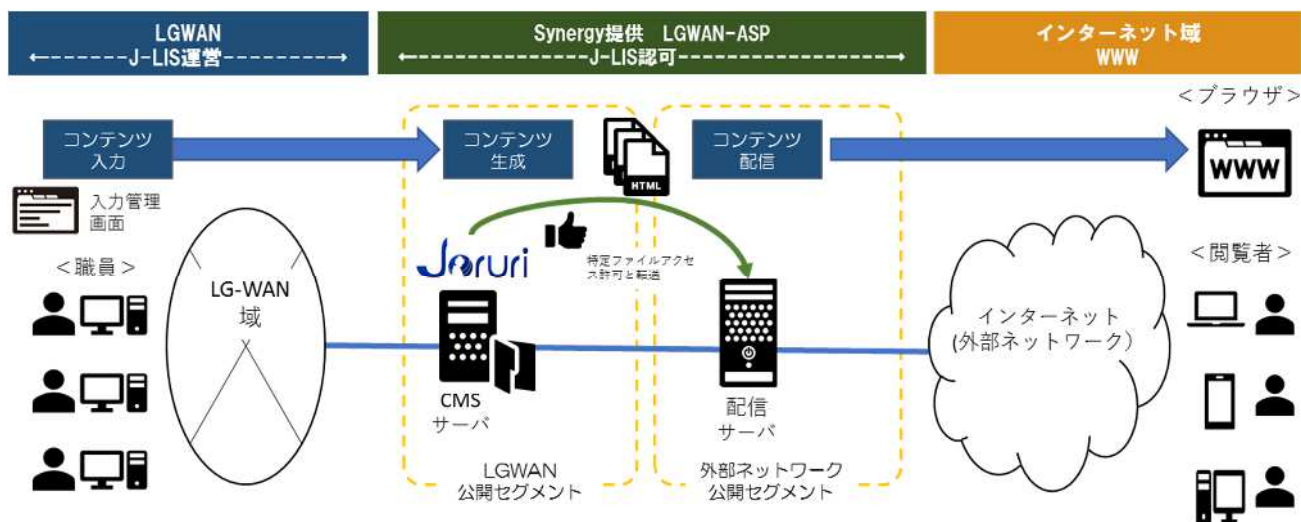

▲Joruri CMS 配置イメージ図

自治体業務に強いシナジーの導入とサポート

『CMSを導入したが、サポートが電話やメールだけ。相談できる担当者がいない。』『異動で急に担当になったが前任者からの引き継ぎが充分で無いまま任されてしまった』などお困りでは無いでしょうか。シナジーは開発メーカーとして自治体様向けのソリューションを提供してきた実績があり、内部情報系システム「Active-City」は沖縄県内はもとより県外でも多数の導入実績を有しております。自治体特有の業務フローや課題についても共有しやすく、ソフトウェア単体だけでなく、適用サーバーの導入コンサルはもとより、導入後のファーストコールの対応から拡張提案、リプレースなど、幅広く丁寧に対応。

「導入、開発、運用、保守サポート、業務コンサル、LGWAN 対応」全てのサービスをワンストップ工程で提供がおこなえます。

自治体サイト専用 CMS Joruri	LGWAN 環境対応 シナジーデータセンター	CMS・システム開発 シナジーソリューション
汎用の CMS よりも - カスタマイズが少ない - 運用の手離れがよい →短期間の導入が実現	- LGWAN 環境内でシステム利用を実現 - LGWAN 環境を利用しない場合もセキュアな環境を提供	- 地元企業としての小回りの良さ - CMS の豊富な導入・提案実績 - システム開発会社としてのトータル・ワンストップサービス

<お問合せは>

株式会社シナジー

<http://synergy-spirit.co.jp/>

沖縄県宜野湾市大山 7-10-14 プロト宜野湾第二ビル 3F

Tel: 098-988-0184 / Fax: 098-988-0374/